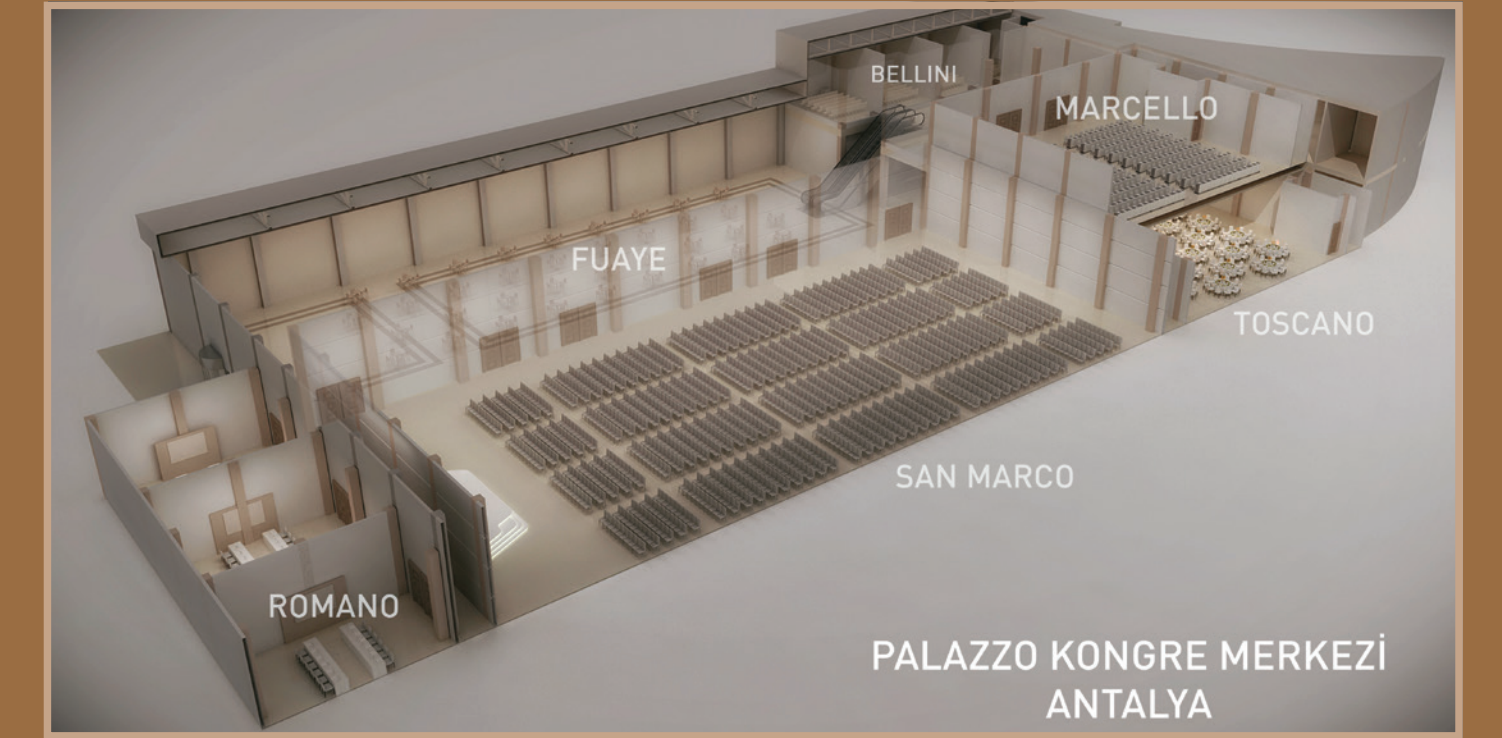

SALONLAR MEETING HALLS	ALAN - m² AREA - m²	TİYATRO THEATRE	SINIF CLASSROOM	U DÜZENİ U SHAPE	BANKET BANQUET	KOKTEYL COCKTAIL	YÜKSEKLİK - m HEIGHT - m
ZEMİN KAT / GROUND FLOOR							
SAN MARCO	2000	2200	1375	400	1429	2000	8
SAN MARCO 1	668	735	459	134	477	668	8
SAN MARCO 2	668	735	459	134	477	668	8
SAN MARCO 3	670	737	461	134	479	670	8
FUAYE/FOYER 1	1600	...	...	...	1143	1600	9
TOSCANO 1+2	755	831	519	151	539	755	5
TOSCANO 1	377	415	259	75	269	...	5
TOSCANO 2	378	416	260	76	270	...	5
ROMANO 1	123	135	85	25	88	...	5
ROMANO 2	123	135	85	25	88	...	5
ROMANO 3	153	168	105	31	109	...	5
1. KAT / 1st FLOOR							
MARCELLO	925	1018	636	185	661	925	4,5
FUAYE/FOYER 2	375	...	...	...	268	375	5
BELLINI 1	56	62	39	12	40	...	5
BELLINI 2	60	66	41	15	43	...	5
BELLINI 3	60	66	41	15	43	...	5
BELLINI 4	60	66	41	15	43	...	5

PALAZZO KONGRE MERKEZİ
ANTALYA